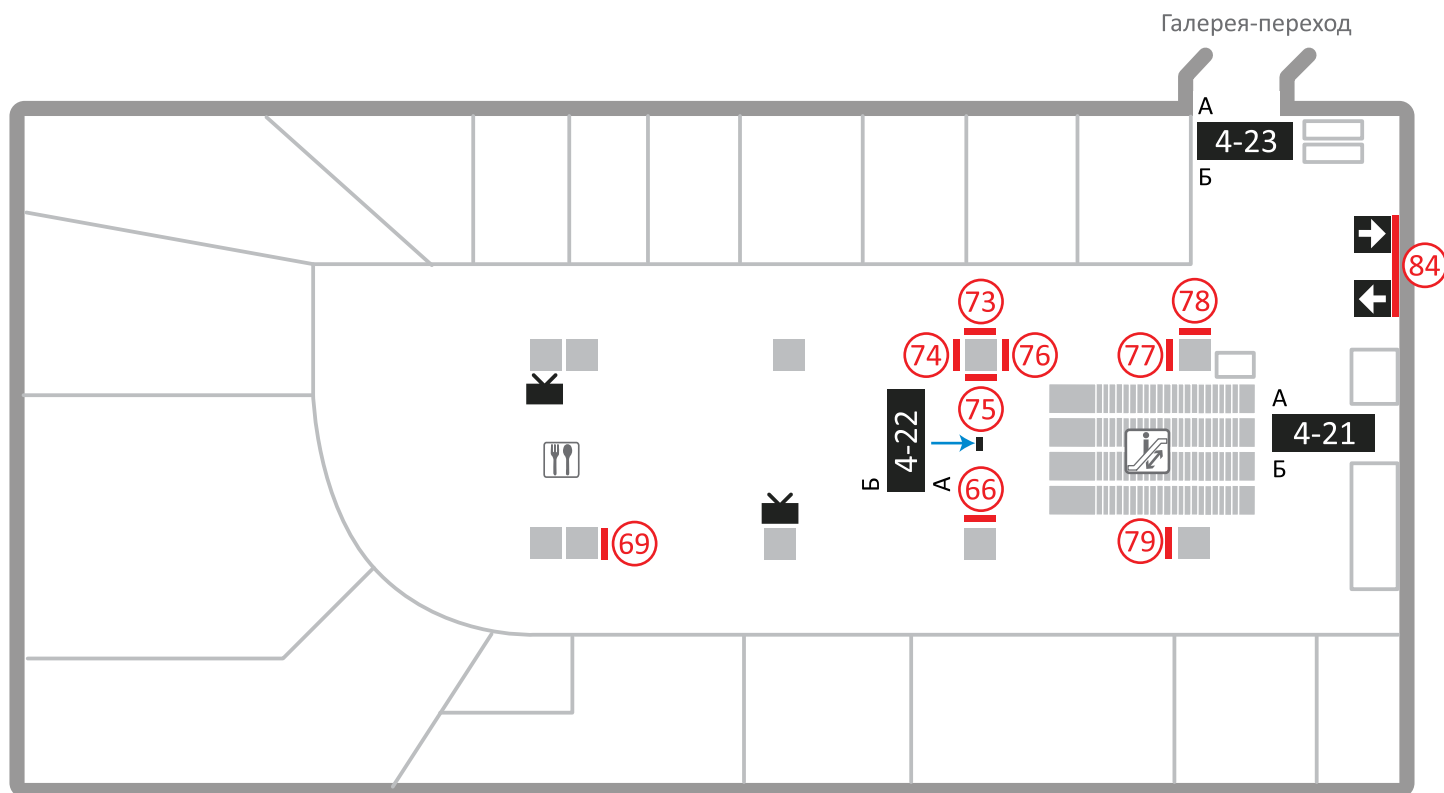

**Схема расположения рекламных мест
в многофункциональном комплексе «Гулливвер»**

Многофункциональный комплекс «Гулливер»

1 ЭТАЖ КОРПУС В

Вход / Выход
 Лифт
 Эскалатор

Лайтбокс
 А
4-1 Навигационный подвес
Б

Многофункциональный комплекс «Гулливер»

2 ЭТАЖ КОРПУС В

☪ Кафе ⬆️ Лифт ■ Колонна

🚶 Эскалатор 📺 Плазменный экран

⑩ Лайтбокс А
4-21 Навигационный подвес
Б

Реестровый номер	Габариты /мм	Стоимость
⑥⑥	500*1440	7 500 ₽
⑥⑨	500*1440	5 000 ₽
⑦③	500*1440	5 000 ₽
⑦④	500*1440	5 000 ₽
⑦⑤	500*1440	5 000 ₽
⑦⑥	500*1440	5 000 ₽
⑦⑦	630*1420	5 000 ₽
⑦⑧	500*1440	10 000 ₽
⑦⑨	1020*1530	5 000 ₽
⑧④	3640*900	10 000 ₽
лифтовые двери		от 7 500 ₽
навигационные подвесы		от 5 000 ₽