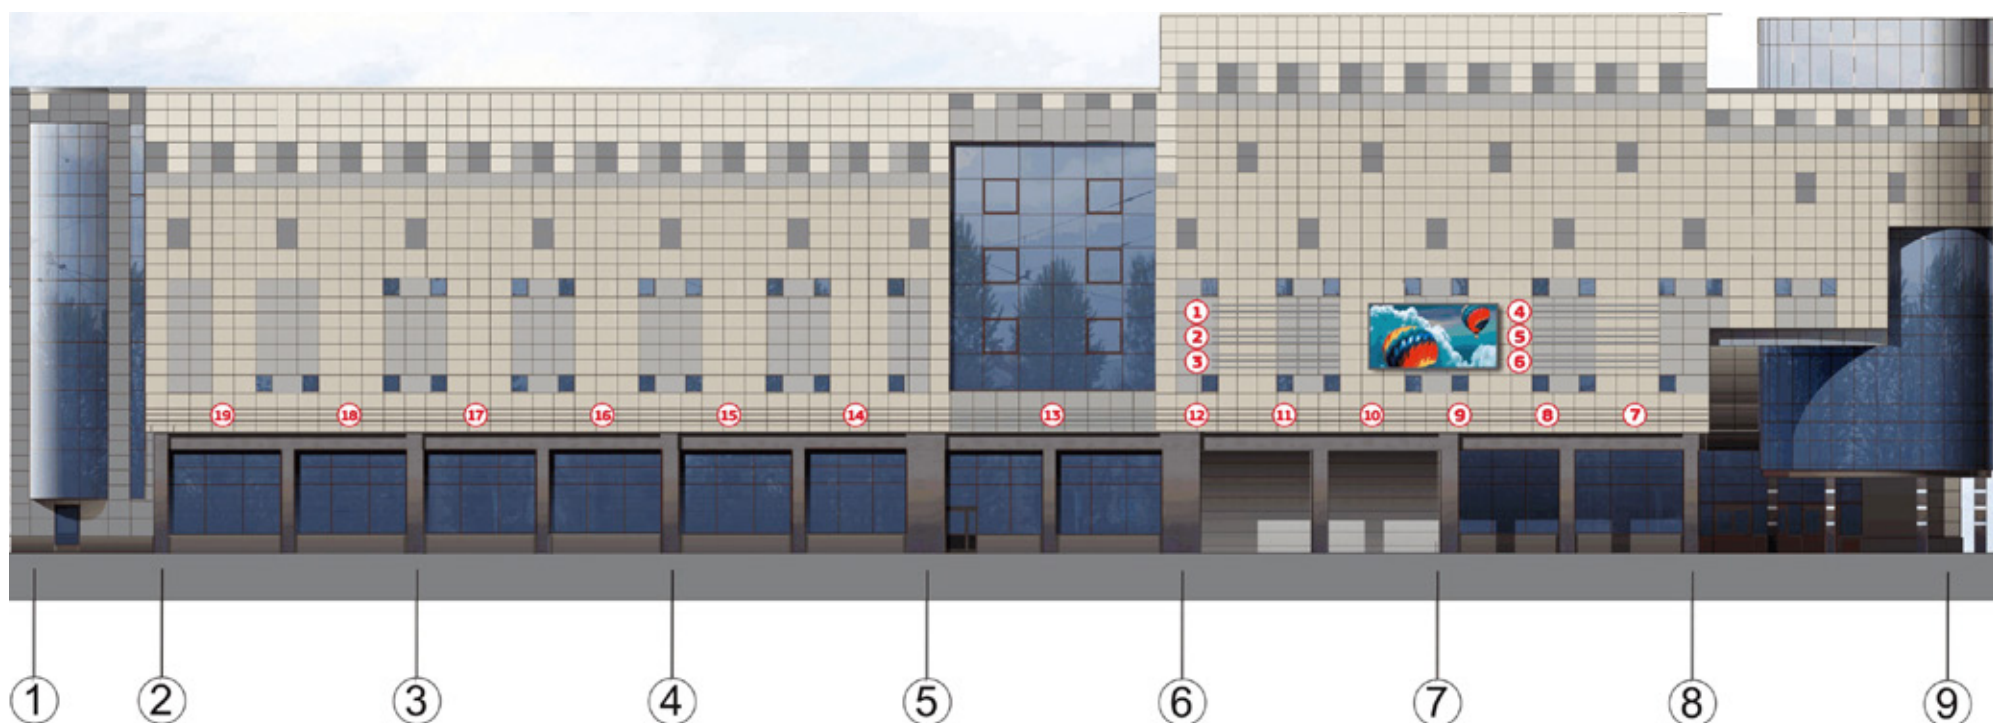

-  Стойка «Парус»  Лифт
-  Лайтбокс  Ресепшн

Реестровый номер	Габариты /мм	Стоимость
22	1020*1530	10 000 ₺
23	1020*1530	10 000 ₺
28	1020*1530	10 000 ₺
55	1020*1530	10 000 ₺
лифтовые двери		от 7 500 ₺
стойка «Парус»		от 5 390 ₺

Многофункциональный комплекс «Гулливвер»

КОРПУС В

(со стороны Метро)

Места для размещения логотипов

Рекламоноситель	Стоимость
Логотип	от 10 000 ₽
Светодиодный экран	от 15 000 ₽

Многофункциональный комплекс «Гулливвер»