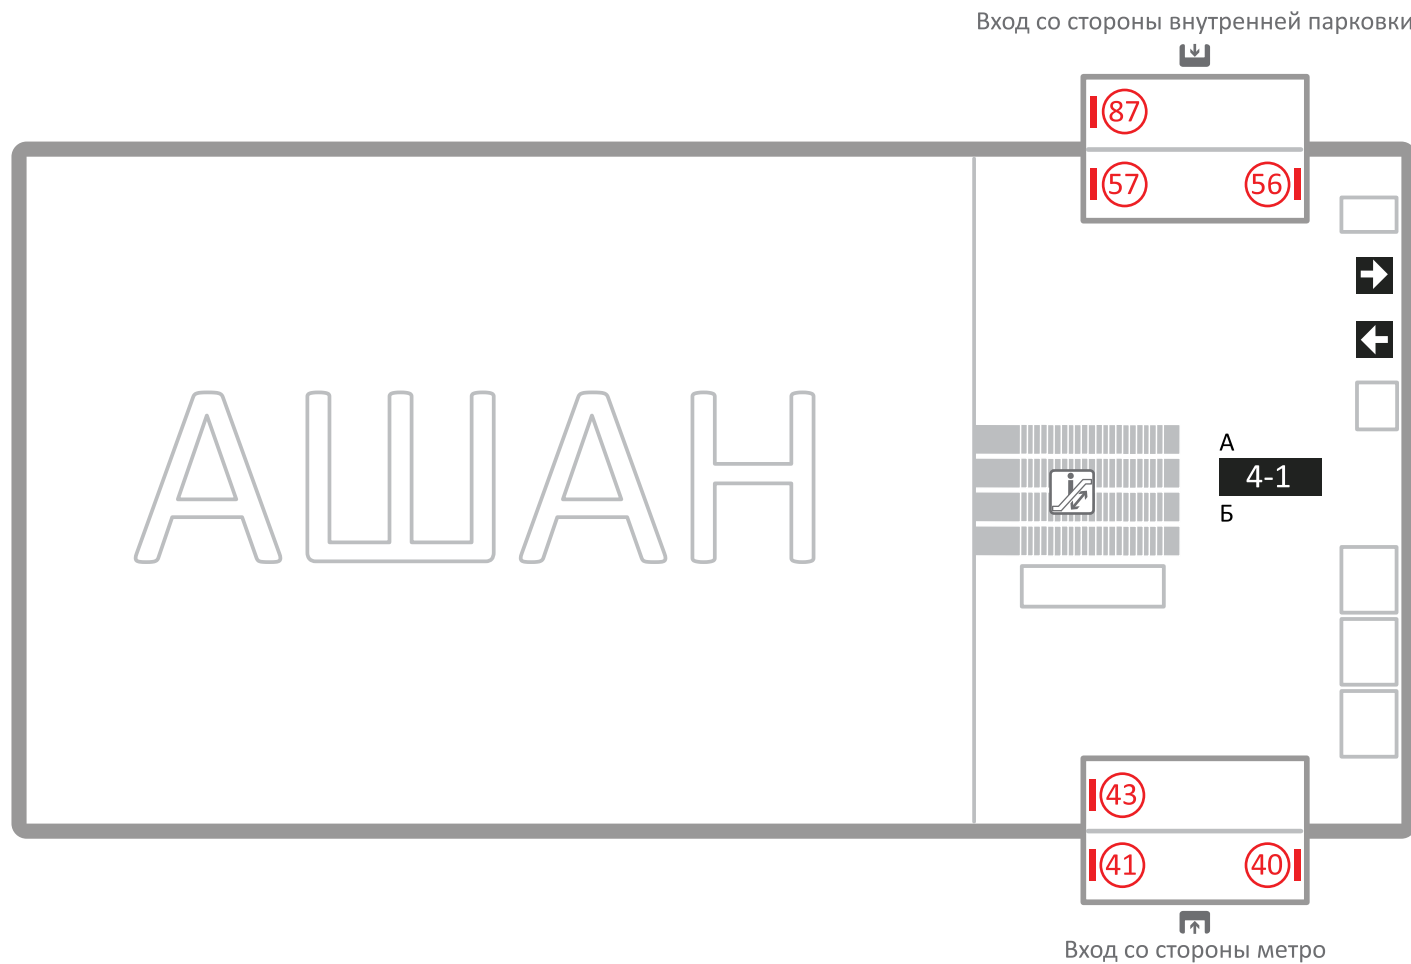

**Схема расположения рекламных мест
в многофункциональном комплексе «Гулливвер»**

Многофункциональный комплекс «Гулливер»

1 ЭТАЖ КОРПУС В

Вход / Выход
 Лифт
 Эскалатор

Лайтбокс
 А
4-1 Навигационный подвес
Б