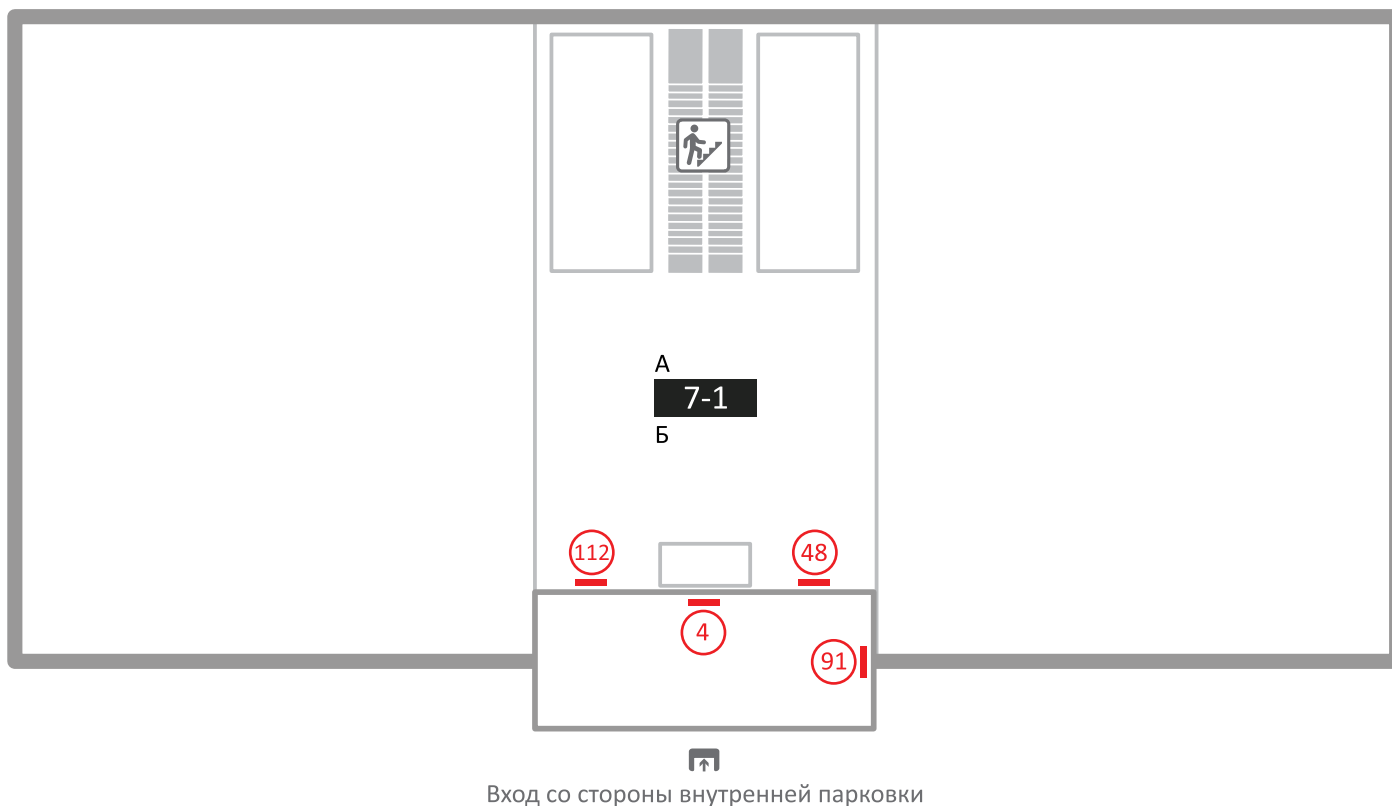

Вход / Выход

Лестница

Лайтбокс

А
7-1 Навигационный подвес
Б

Реестровый номер	Габариты /мм	Стоимость
	1020*1530	10 000 ₽
	1530*1020	7 500 ₽
	1020*1530	10 000 ₽
	1530*1020	7 500 ₽
навигационные подвесы		от 5 000 ₽