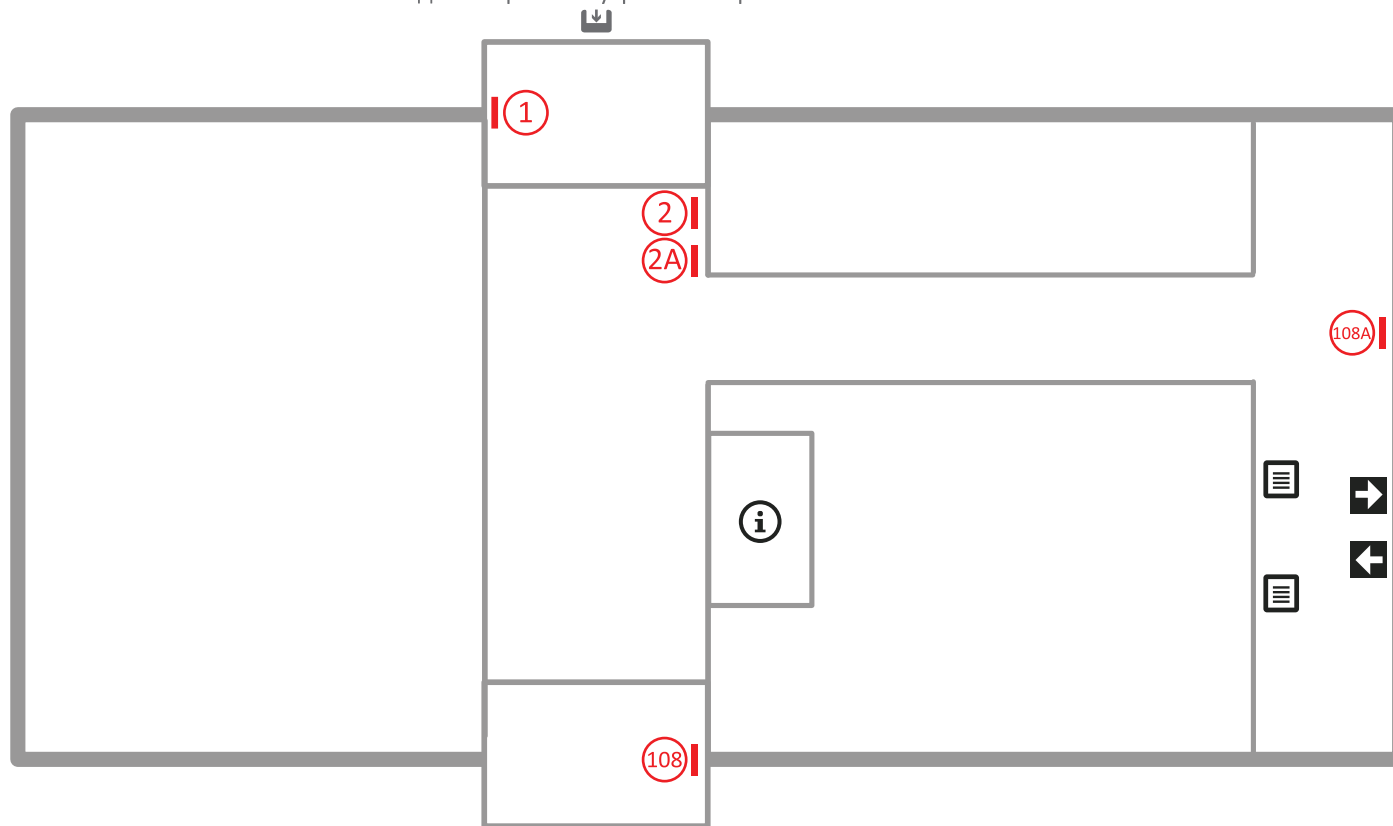

Многофункциональный комплекс «Гулливвер»

1 ЭТАЖ КОРПУС А

Вход со стороны внутренней парковки

Вход со стороны внешней парковки

☰ Стойка «Парус»   ⬆️ Лифт

⑩ Лайтбокс   ⓘ Ресепшн

Реестровый номер	Габариты /мм	Стоимость
①	1200*1800	10 000 ₺
②	1200*1800	10 000 ₺
②A	1200*1800	10 000 ₺
⑩⑧	1200*1800	10 000 ₺
⑩⑧A	1200*1800	10 000 ₺
лифтовые двери		от 7 500 ₺