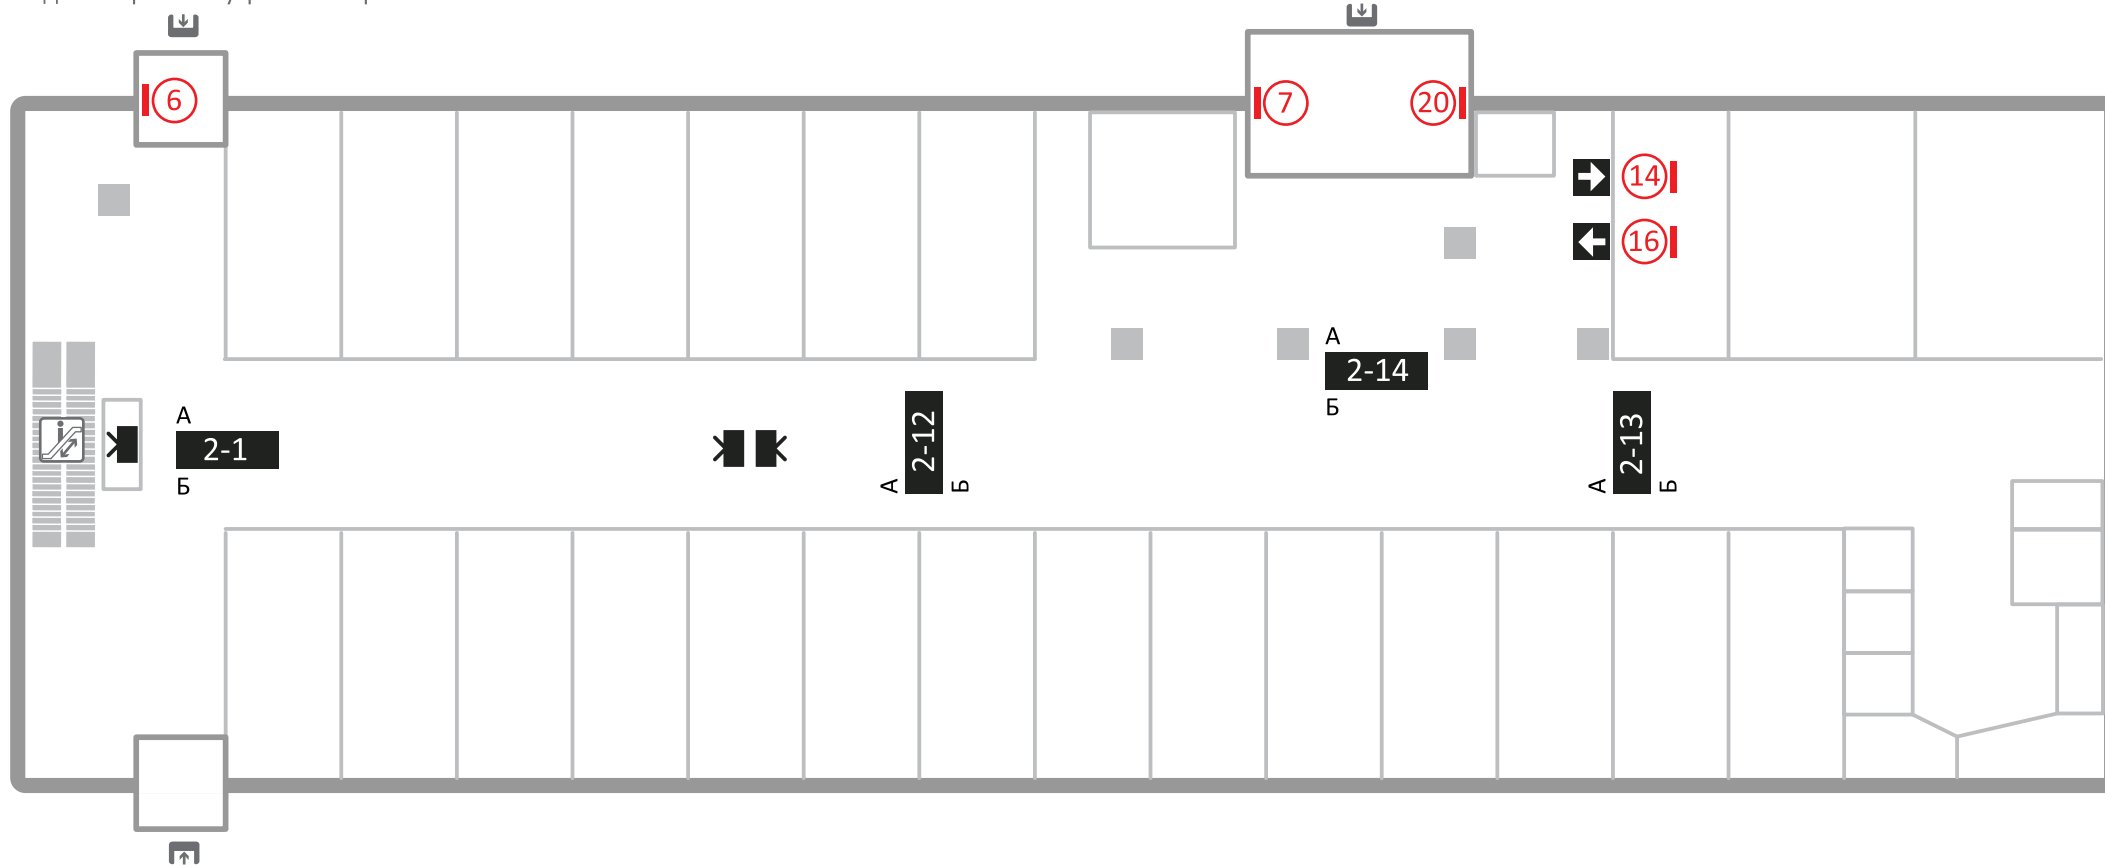

Многофункциональный комплекс «Гулливвер»

1 ЭТАЖ КОРПУС Б

Вход со стороны внутренней парковки

Вход со стороны внутренней парковки

- Вход / Выход
- Лифт
- Эскалатор
- Колонна
- Лайтбокс
- Навигационный подвес
- Плазменный экран

Реестровый номер	Габариты /мм	Стоимость
	1020*1530	10 000 ₽
	1020*1530	10 000 ₽
	935*1705	10 000 ₽
	935*1705	10 000 ₽
	1020*1530	10 000 ₽
лифтовые двери		от 7 500 ₽
навигационные подвесы		от 5 000 ₽