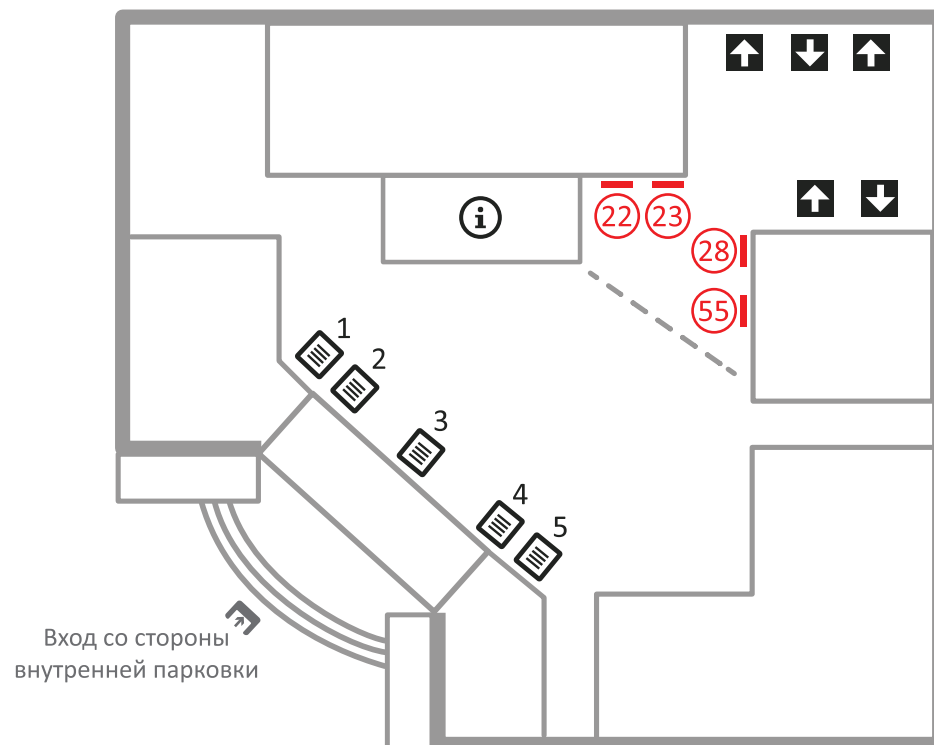

Вход со стороны внутренней парковки

Вход со стороны внешней парковки

☰ Стойка «Парус» ⬆️ Лифт

⑩ Лайтбокс ⓘ Ресепшн

Реестровый номер	Габариты /мм	Стоимость
①	1200*1800	10 000 ₺
②	1200*1800	10 000 ₺
②A	1200*1800	10 000 ₺
⑩⑧	1200*1800	10 000 ₺
⑩⑧A	1200*1800	10 000 ₺
лифтовые двери		от 7 500 ₺

-  Стойка «Парус»  Лифт
-  Лайтбокс  Ресепшн

Реестровый номер	Габариты /мм	Стоимость
22	1020*1530	10 000 ₺
23	1020*1530	10 000 ₺
28	1020*1530	10 000 ₺
55	1020*1530	10 000 ₺
лифтовые двери		от 7 500 ₺
стойка «Парус»		от 5 390 ₺