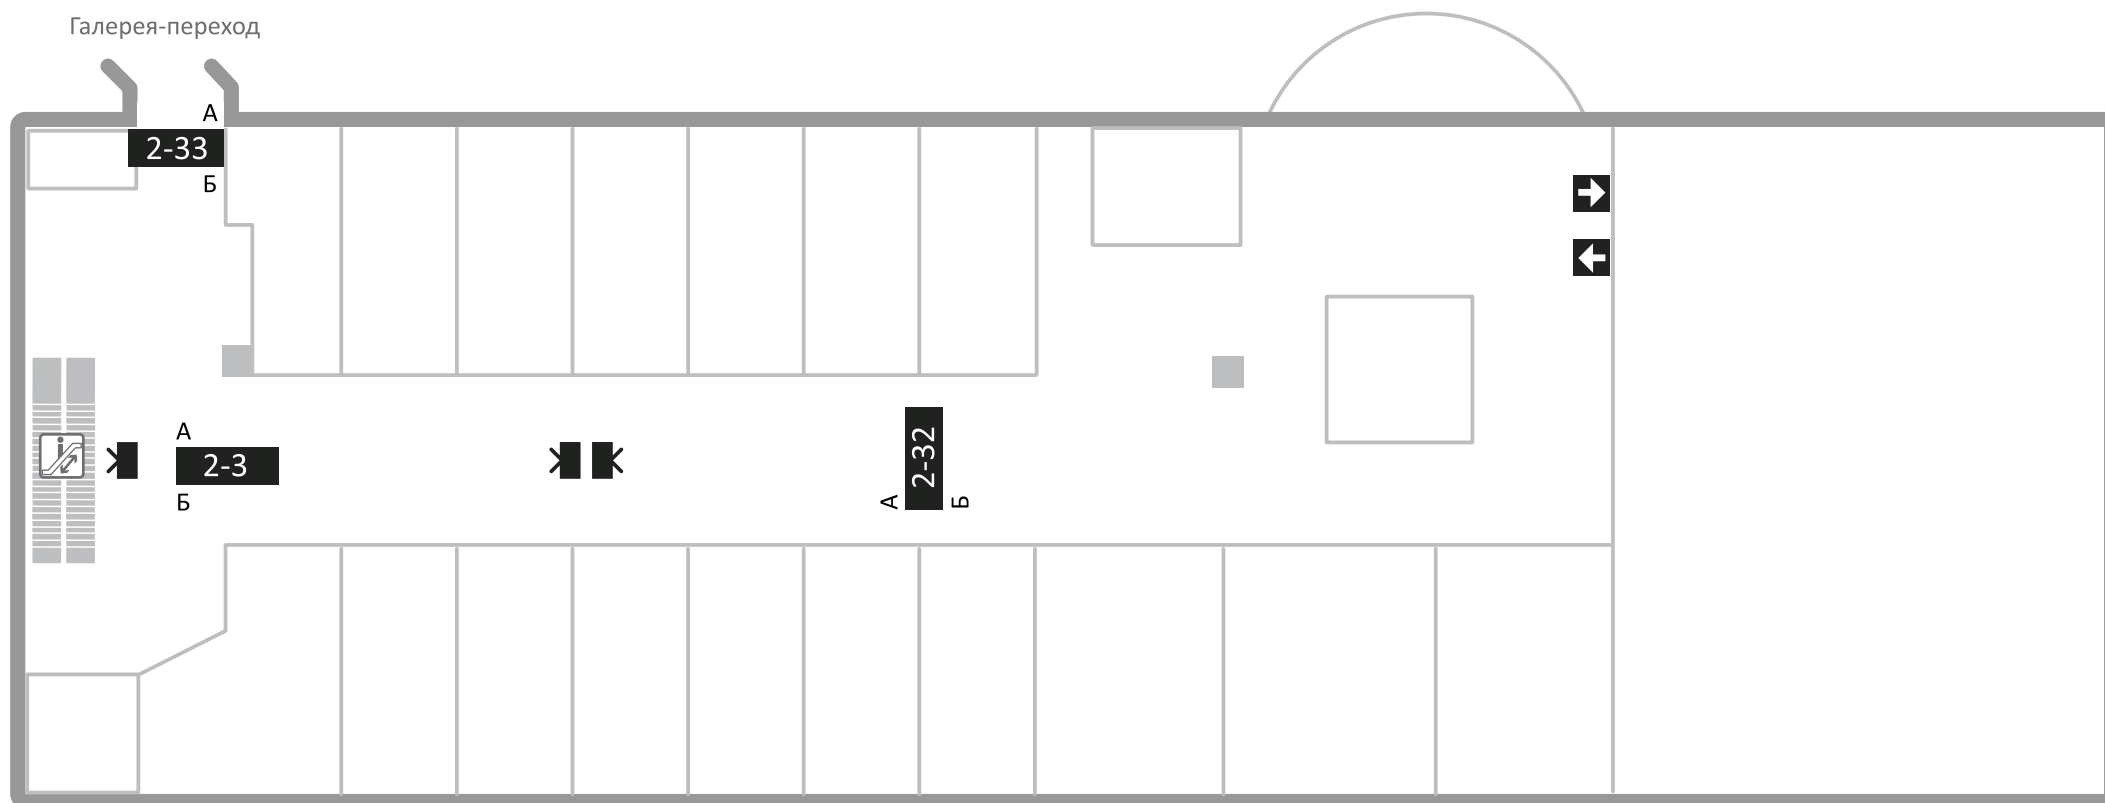

↑ Лифт
↕ Эскалатор
■ Колонна
📺 Плазменный экран

А
2-3 Навигационный подвес
Б

Рекламоноситель	Стоимость
лифтовые двери	от 7 500 ₽
навигационные подвесы	от 5 000 ₽