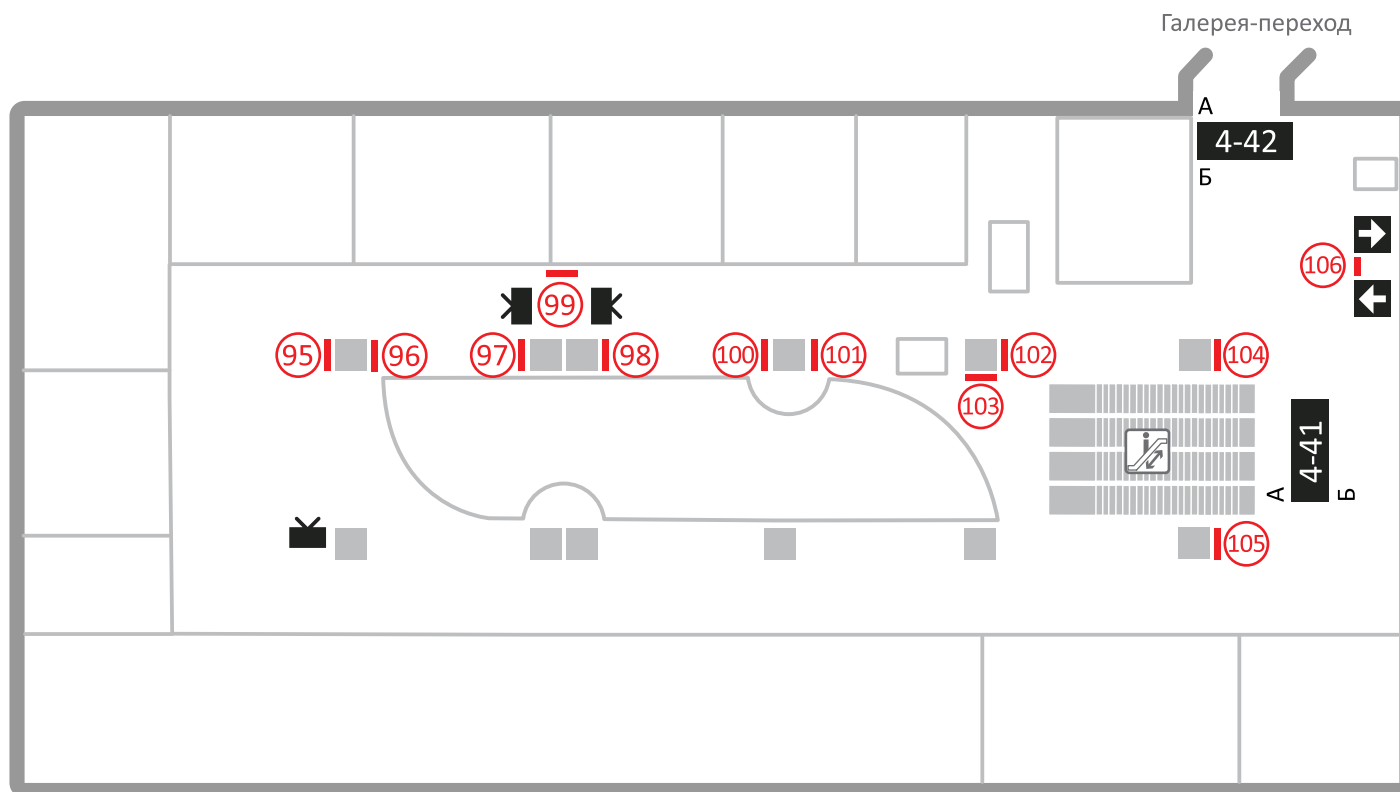

Многофункциональный комплекс «Гулливер»

4 ЭТАЖ **КОРПУС В**

↑ Лифт   ■ Колонна

Escalator   Plasma screen

⑩ Лайтбокс   А
4-31 Навигационный подвес
Б

Реестровый номер	Габариты /мм	Стоимость
⑨5	600*1115	5 000 Р
⑨6	600*1115	5 000 Р
⑨7	500*1440	5 000 Р
⑨8	500*1440	5 000 Р
⑨9	630*1420	5 000 Р
⑩0	500*1440	5 000 Р
⑩1	500*1440	5 000 Р
⑩2	500*1440	7 500 Р
⑩3	500*1440	5 000 Р
⑩4	500*1440	5 000 Р
⑩5	500*1440	5 000 Р
⑩6	1020*1530	5 000 Р
лифтовые двери		от 7 500 Р
навигационные подвесы		от 5 000 Р