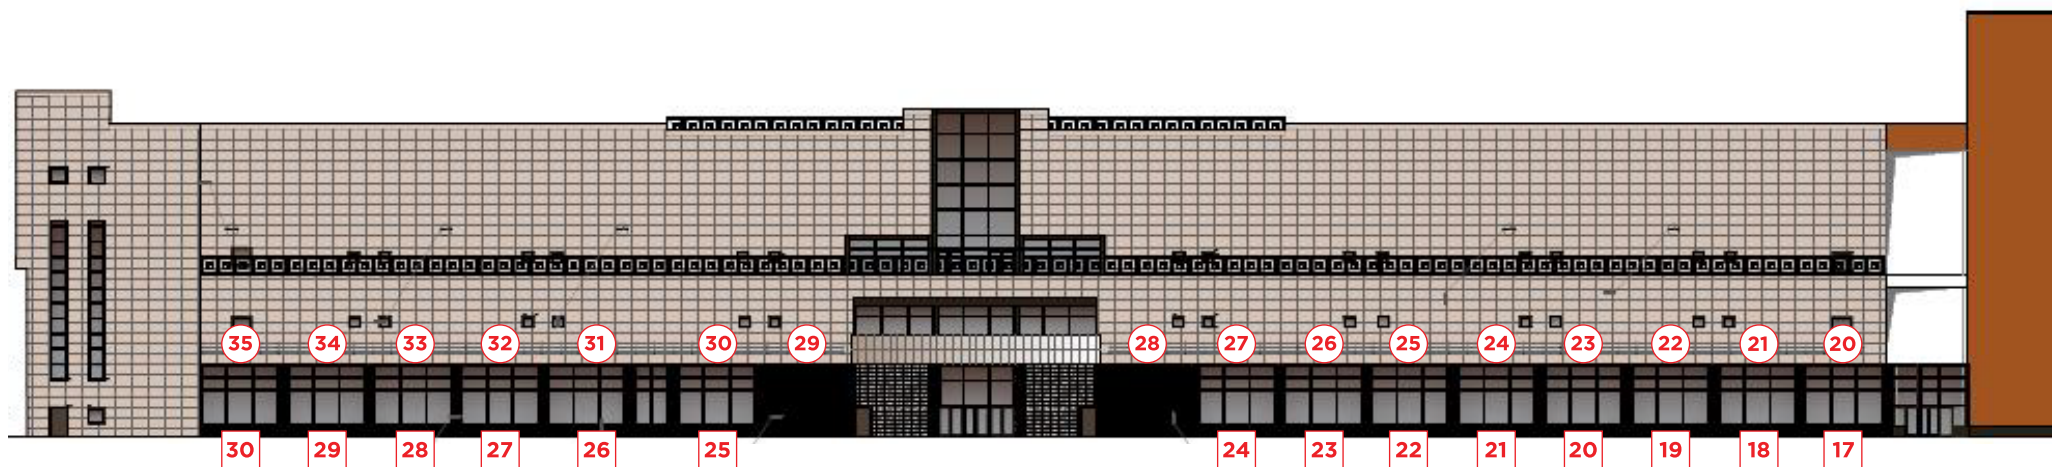

КОРПУС Б

(со стороны внутренней парковки)

① Логотипы

1 Витрины

Рекламоноситель	Стоимость
Логотип	от 10 000 ₹
Витрина	от 10 000 ₹