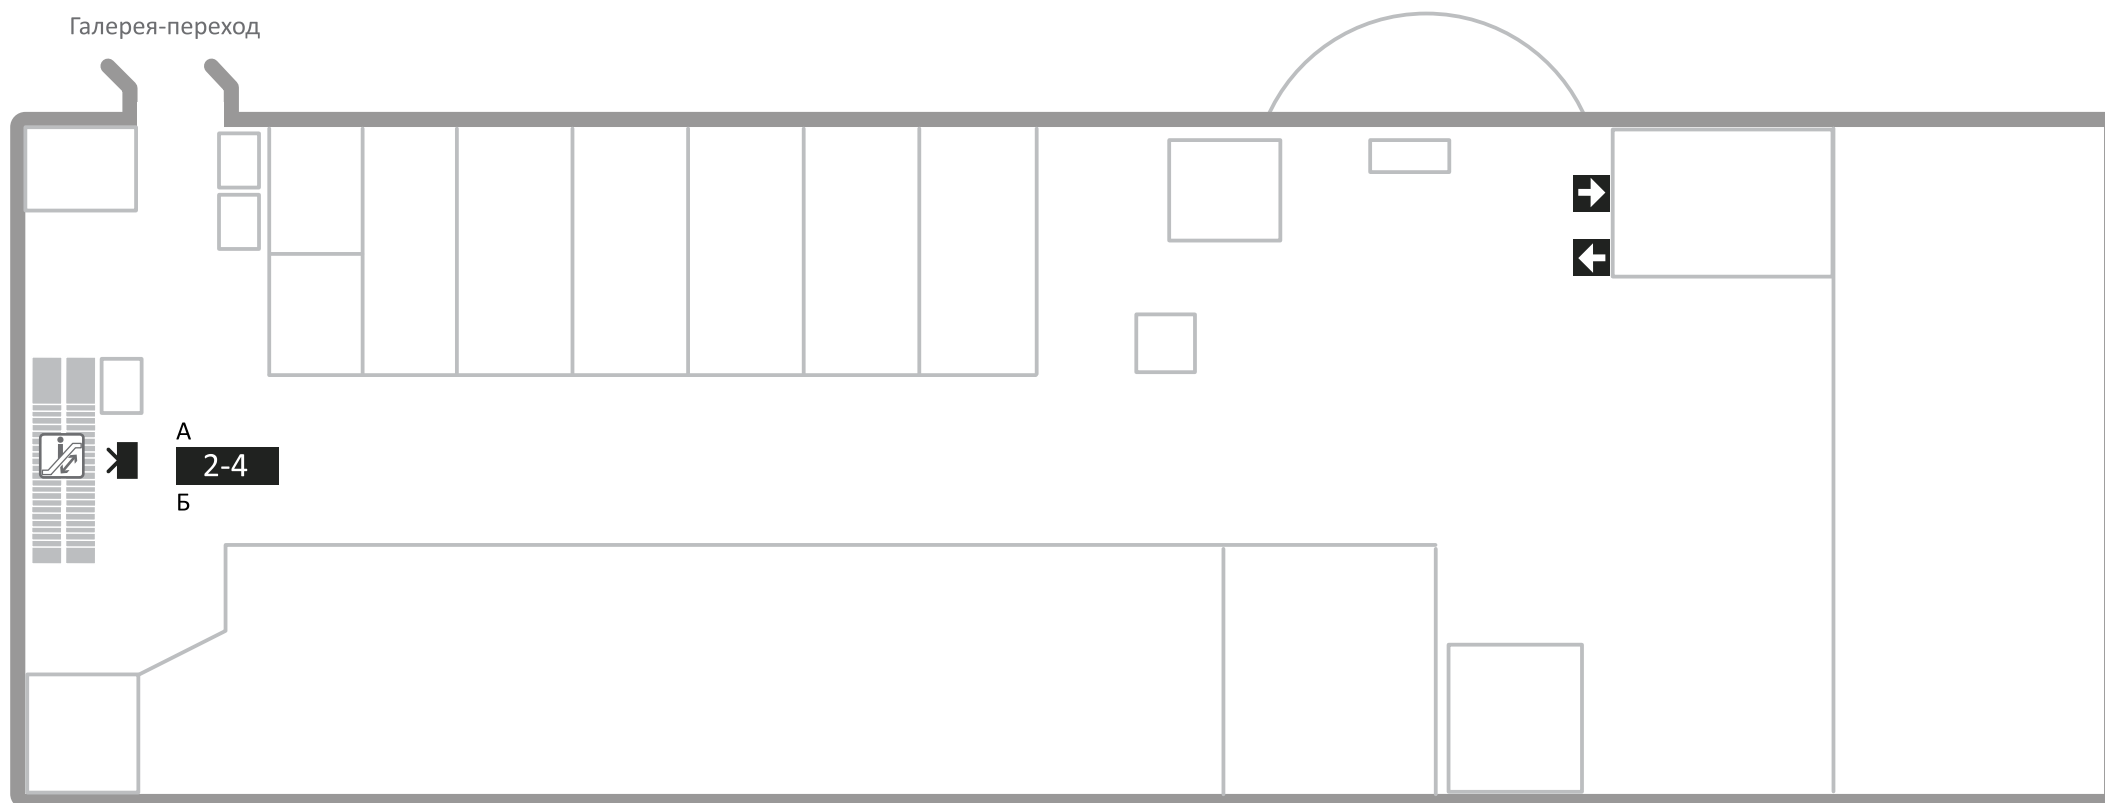

Многофункциональный комплекс «Гулливвер»

4 ЭТАЖ **КОРПУС Б**

Лифт   Эскалатор   Плазменный экран

А
2-4   Навигационный подвес
Б

Рекламоноситель	Стоимость
лифтовые двери	от 7 500 ₽
навигационные подвесы	от 5 000 ₽