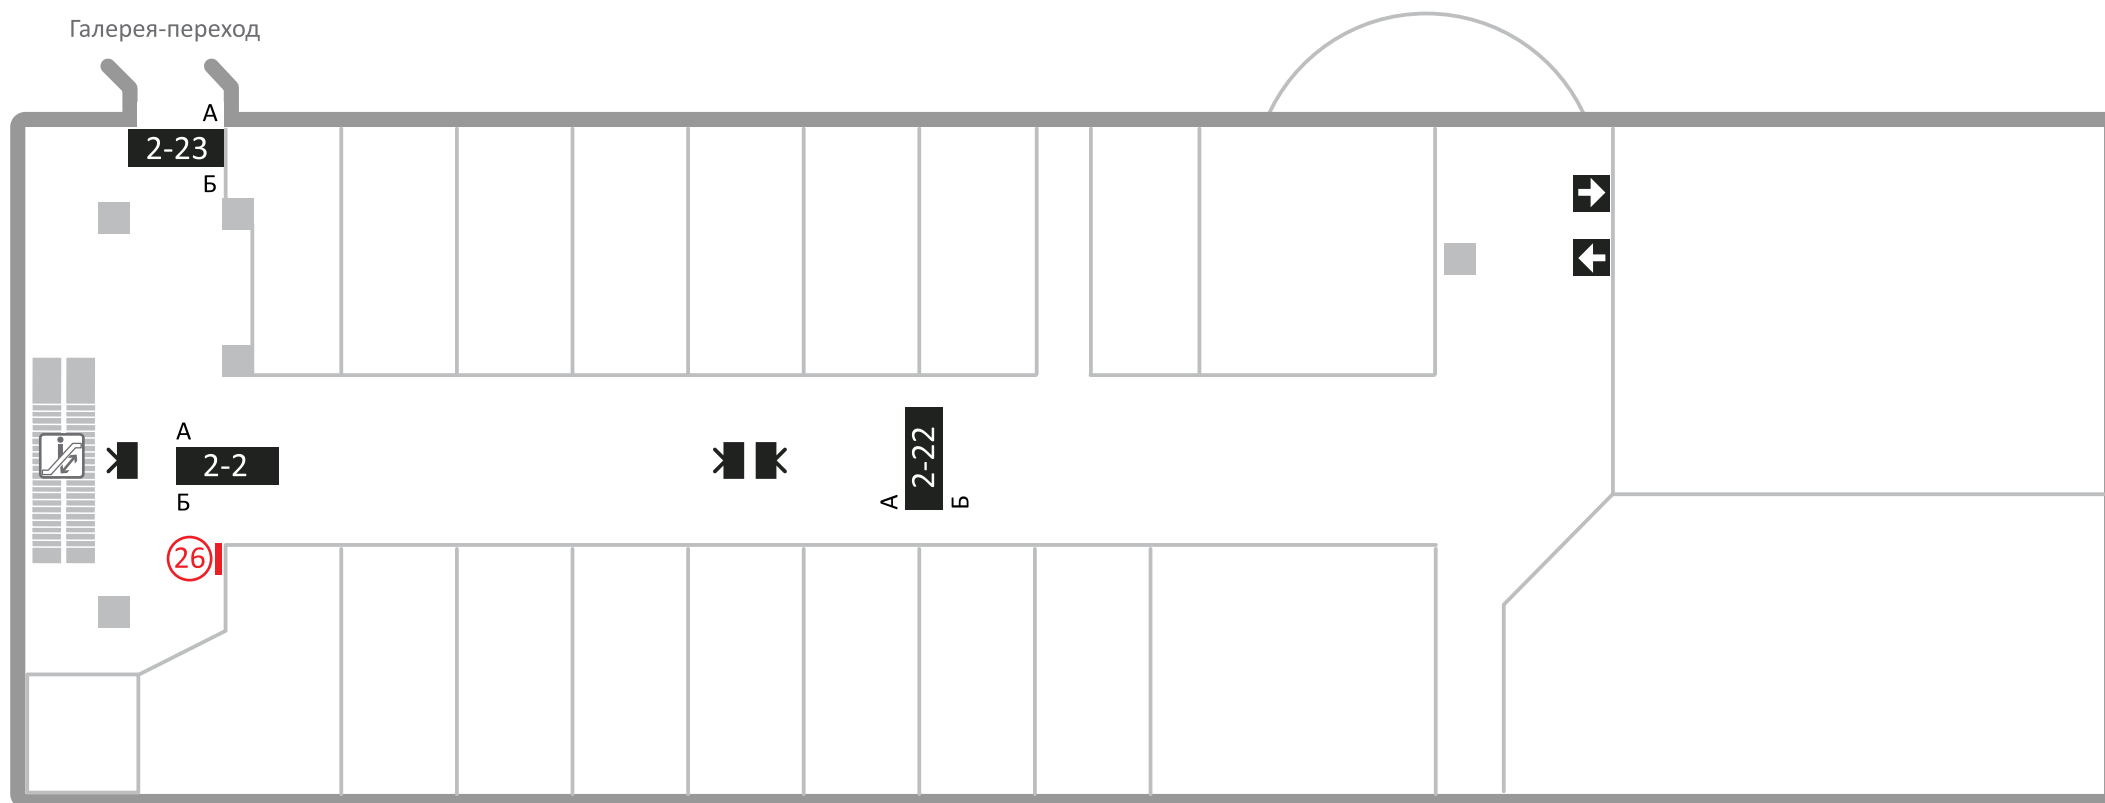

Многофункциональный комплекс «Гулливер»

2 ЭТАЖ **КОРПУС Б**

Лифт
Эскалатор
Колонна
Плазменный экран

Лайтбокс
Навигационный подвес

Реестровый номер	Габариты /мм	Стоимость
26	1020*1530	5 000 ₽
лифтовые двери		от 7 500 ₽
навигационные подвесы		от 5 000 ₽