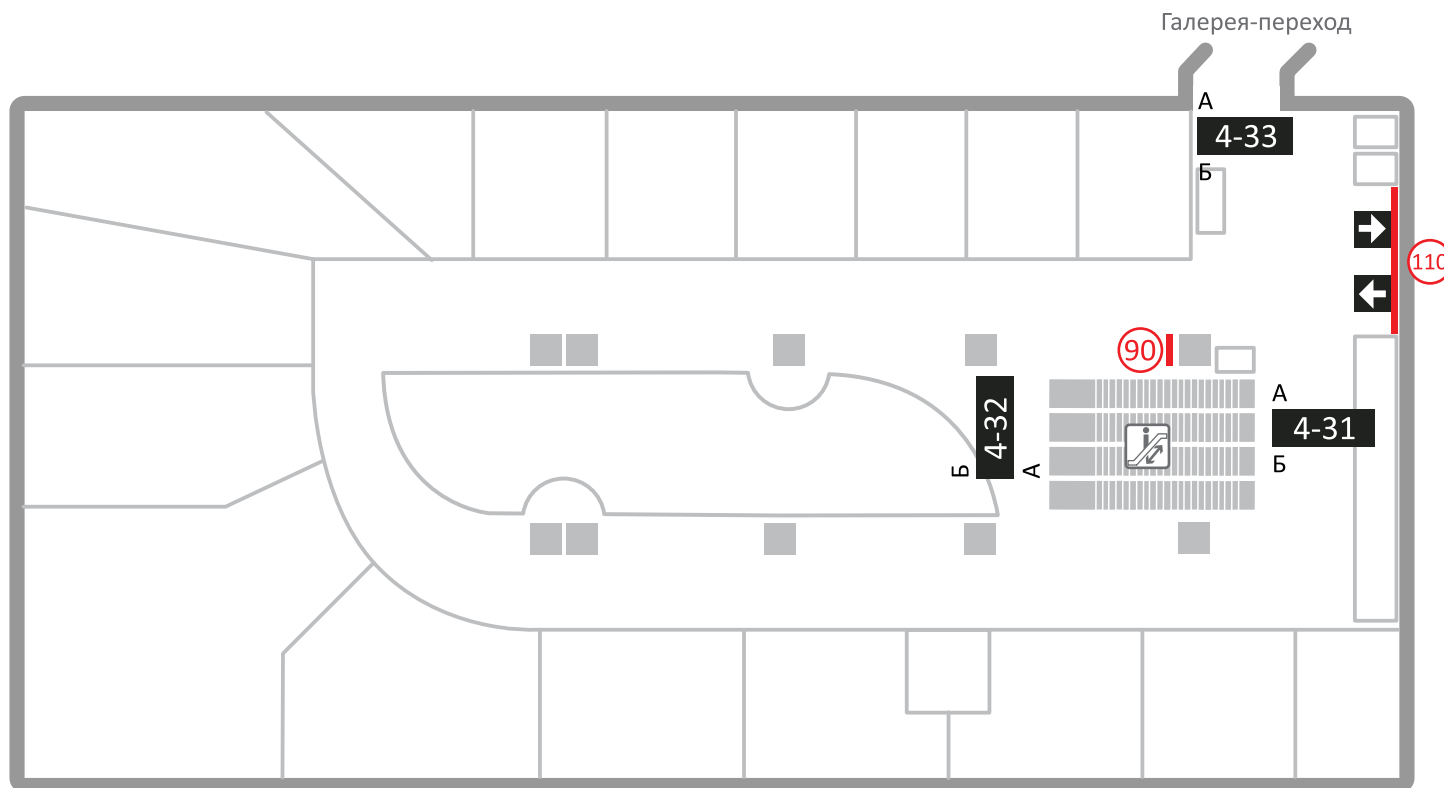

Многофункциональный комплекс «Гулливер»

3 ЭТАЖ **КОРПУС В**

Лифт Колонна

Эскалатор Плазменный экран

Лайтбокс
А
4-31 Навигационный подвес
Б

Реестровый номер	Габариты /мм	Стоимость
	1020*1530	5 000 ₽
	3500*900	10 000 ₽